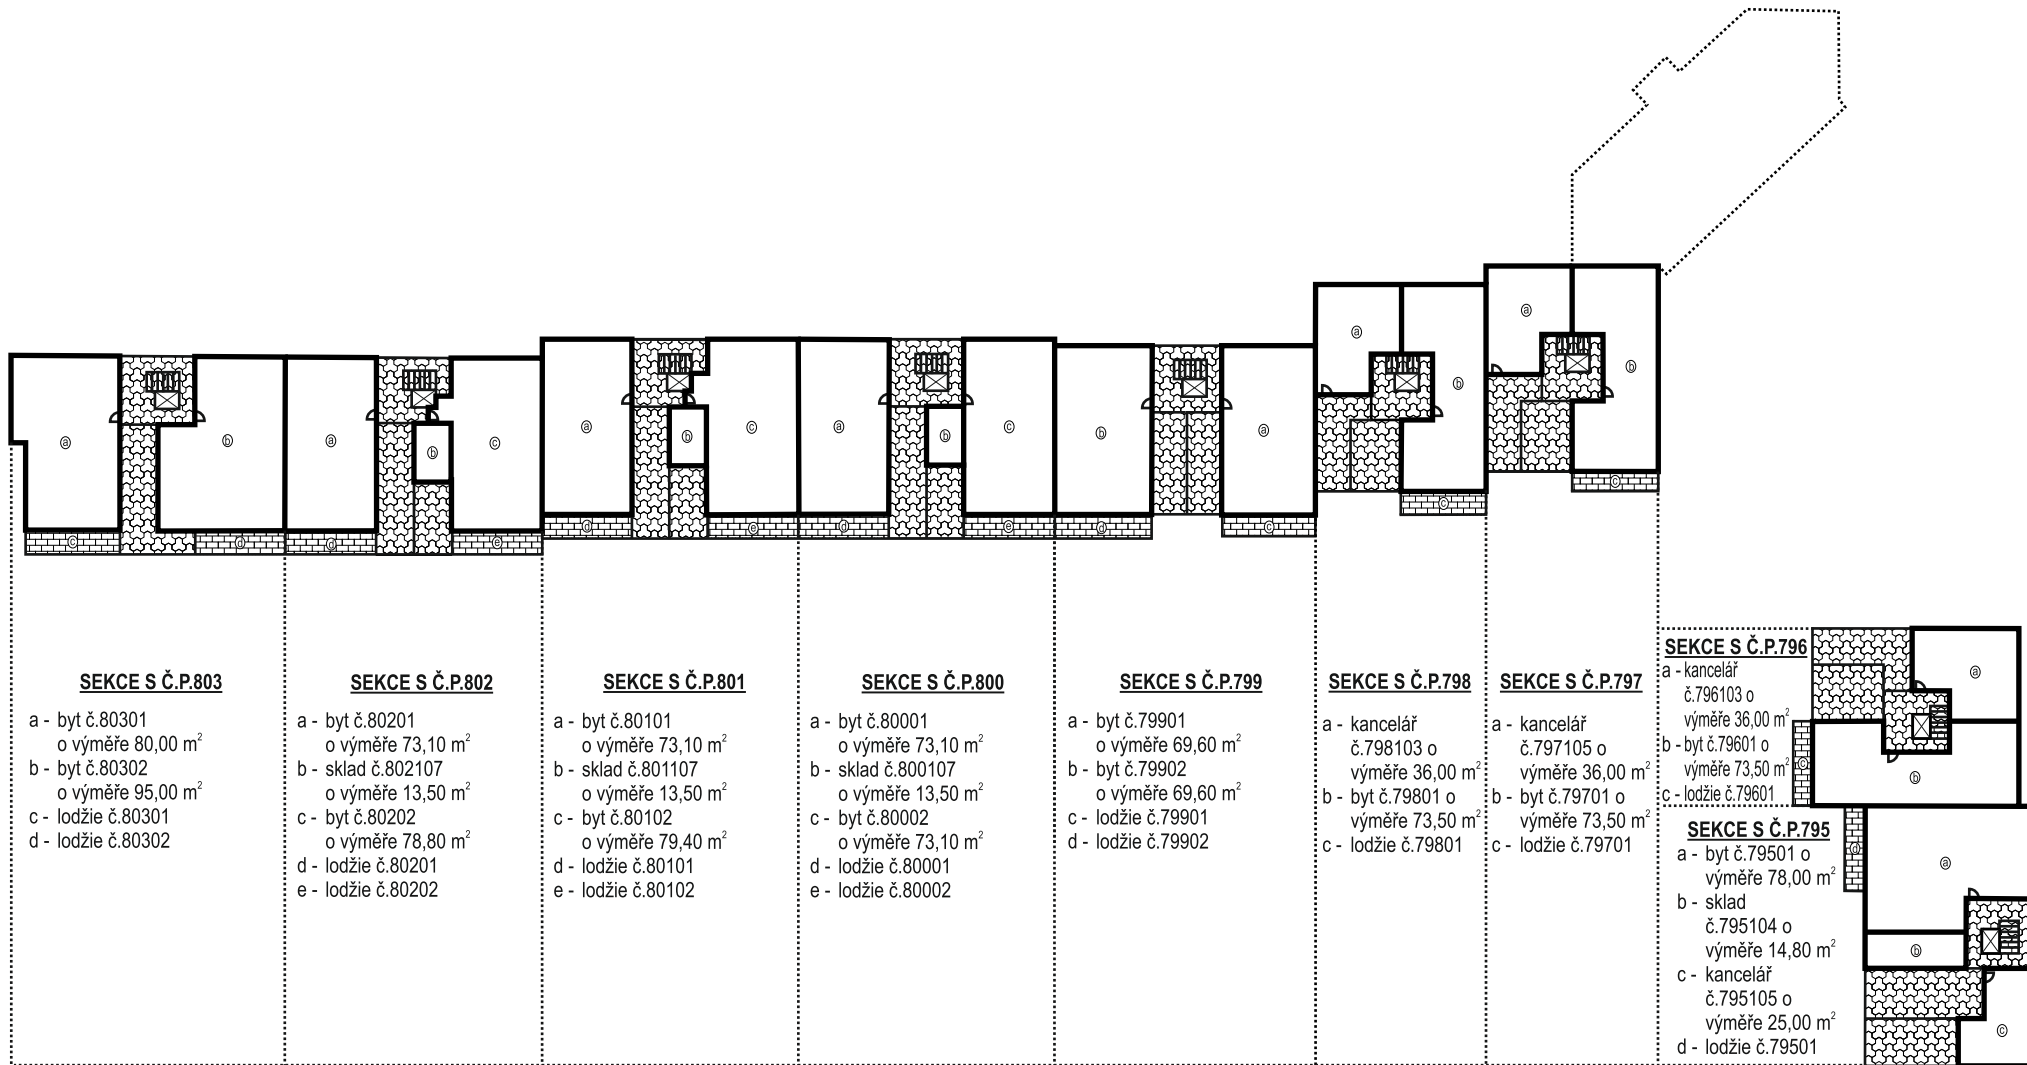

**PŮDORYSNÉ SCHÉMA 1.PP DOMU S Č.P.795, Č.P.796, Č.P.797, Č.P.798, Č.P.799, Č.P.800, Č.P.801, Č.P.802, Č.P.803 a Č.P.804,
KATASTRÁLNÍ ÚZEMÍ ČIMICE, OBEC PRAHA**