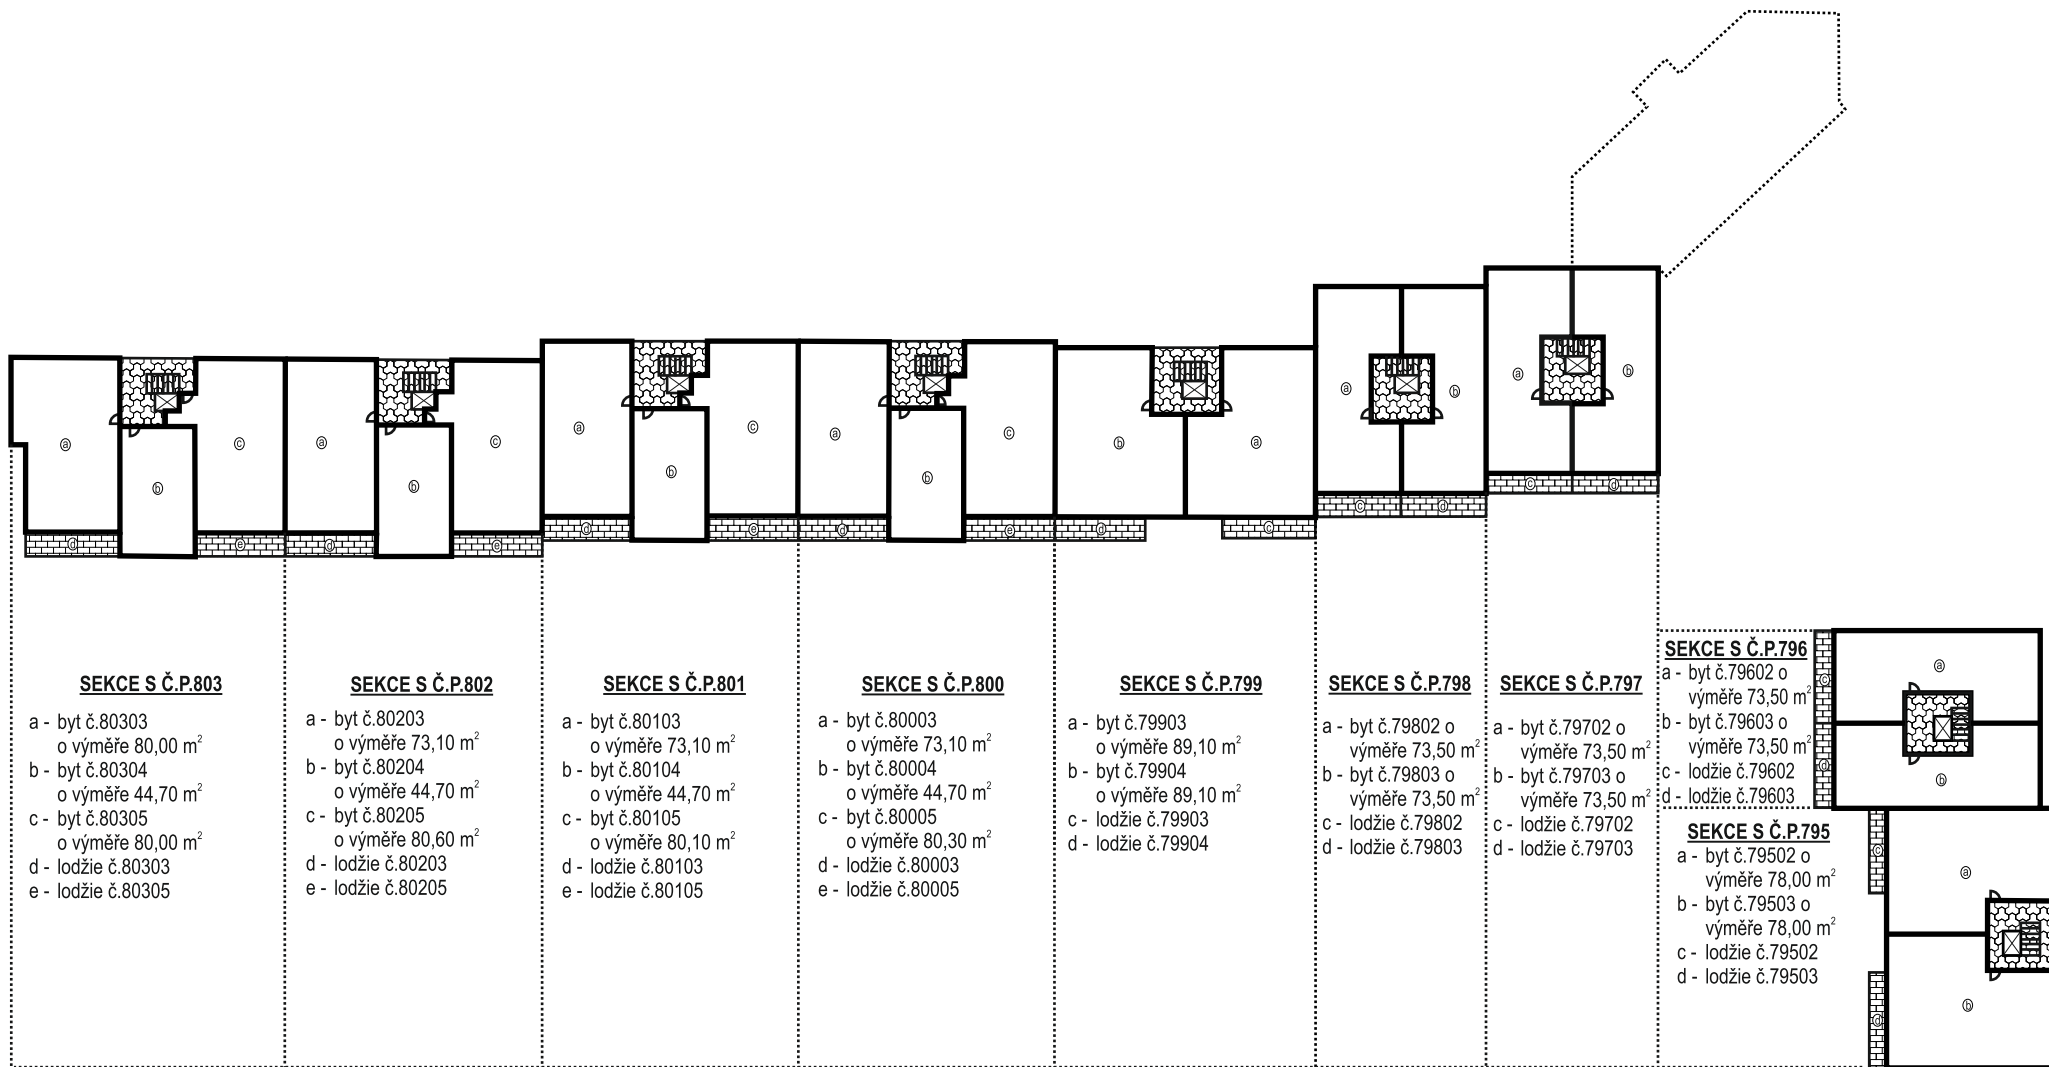

PŮDORYSNÉ SCHÉMA 1.NP DOMU S Č.P.795, Č.P.796, Č.P.797, Č.P.798, Č.P.799, Č.P.800, Č.P.801, Č.P.802, Č.P.803 A Č.P.804, KATASTRÁLNÍ ÚZEMÍ ČIMICE, OBEC PRAHA