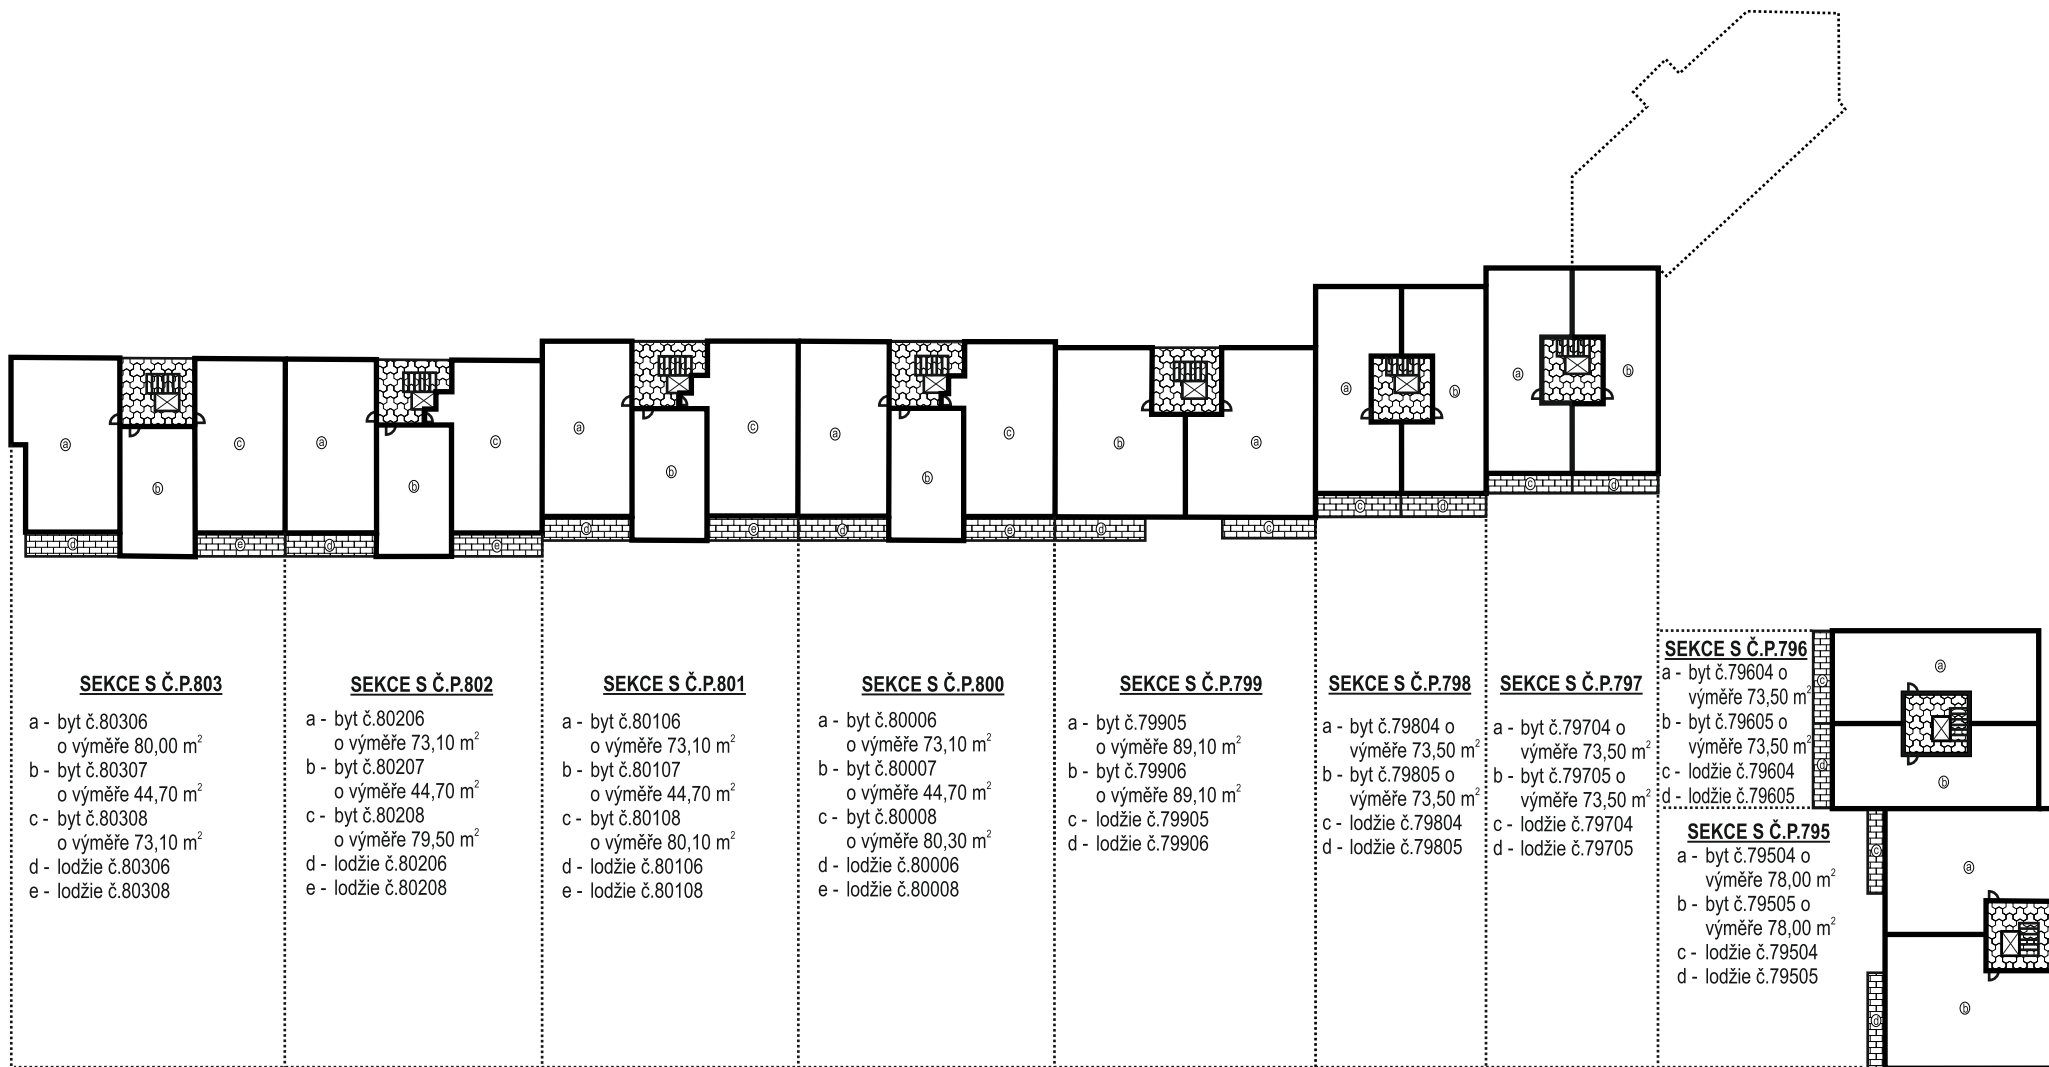

PŮDORYSNÉ SCHÉMA 2.NP DOMU S Č.P.795, Č.P.796, Č.P.797, Č.P.798, Č.P.799, Č.P.800, Č.P.801, Č.P.802, Č.P.803 A Č.P.804,
KATASTRÁLNÍ ÚZEMÍ ČIMICE, OBEC PRAHA