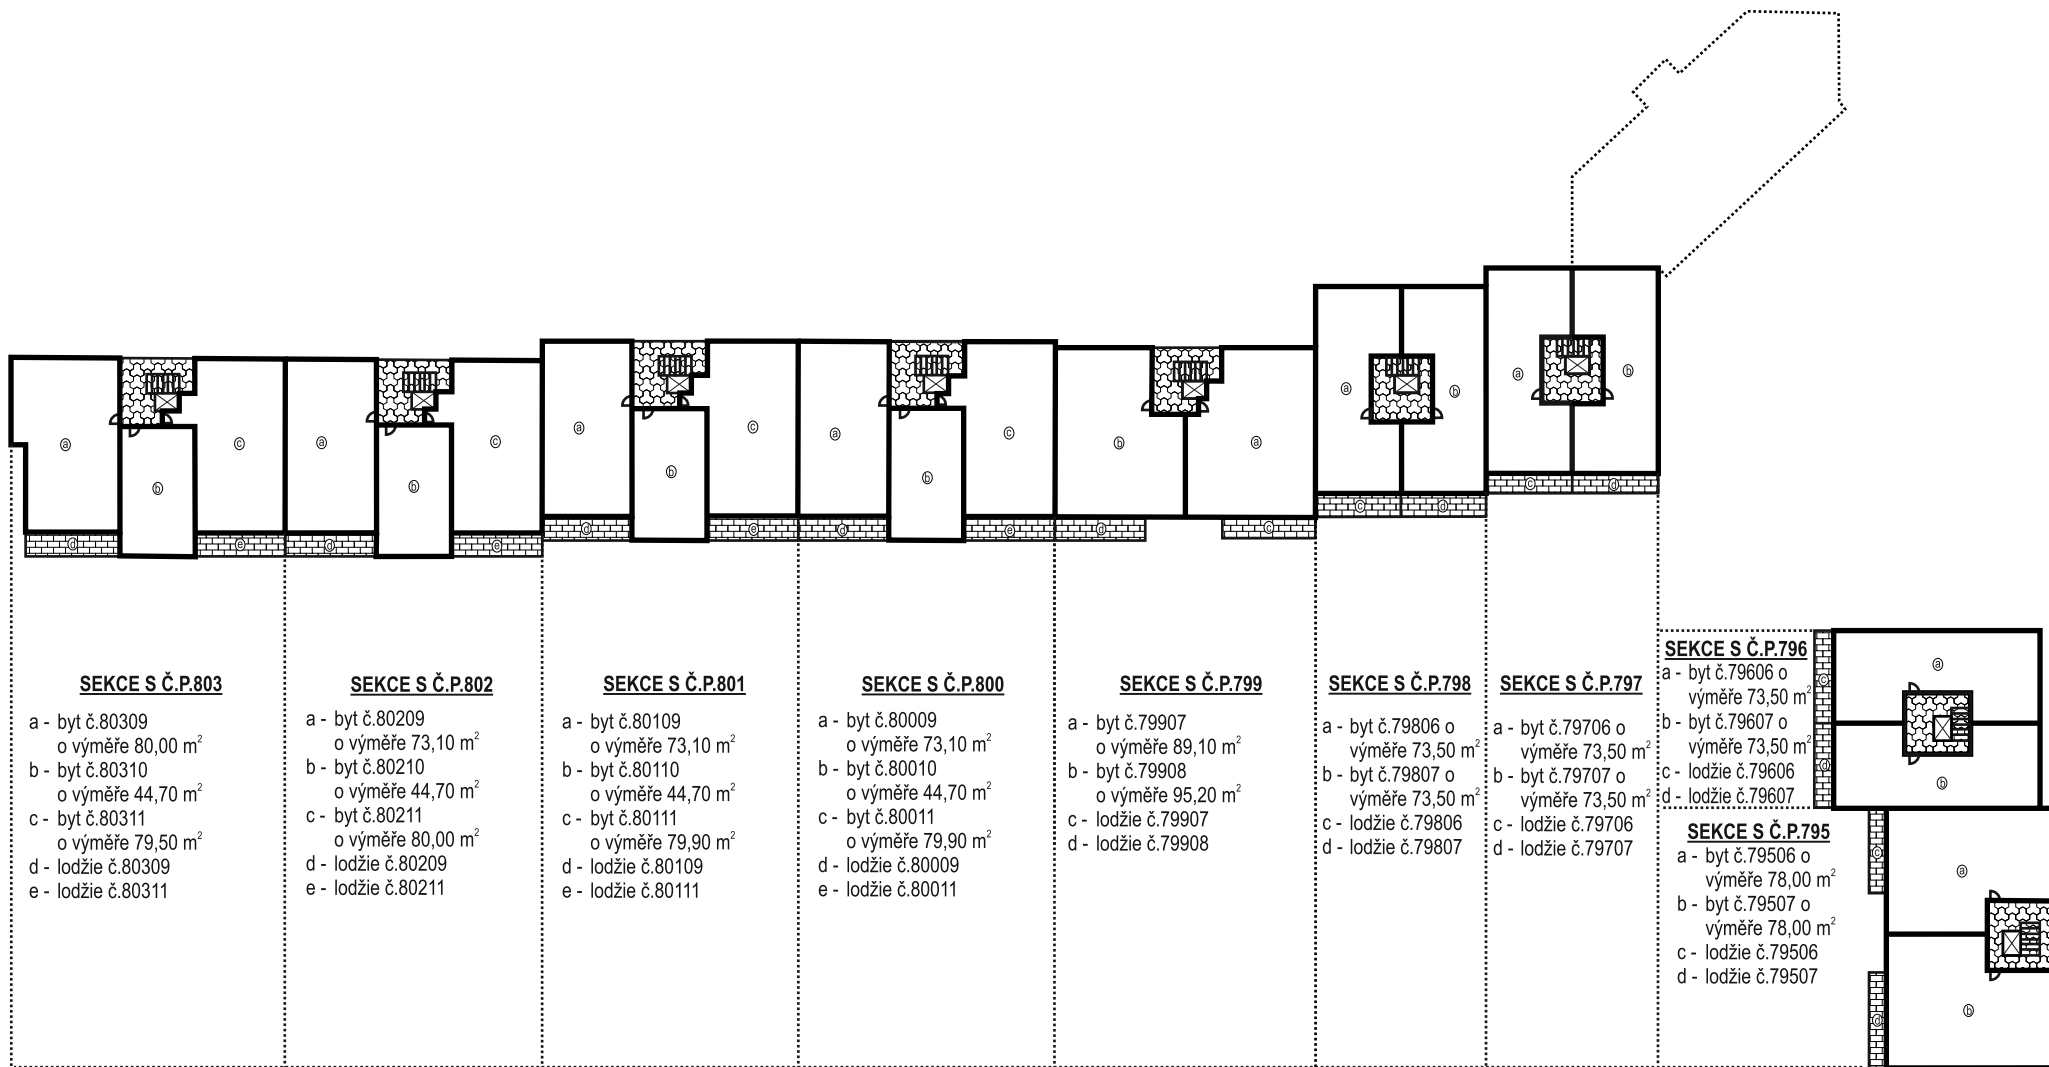

PŮDORYSNÉ SCHÉMA 3.NP DOMU S Č.P.795, Č.P.796, Č.P.797, Č.P.798, Č.P.799, Č.P.800, Č.P.801, Č.P.802, Č.P.803 A Č.P.804, KATASTRÁLNÍ ÚZEMÍ ČIMICE, OBEC PRAHA