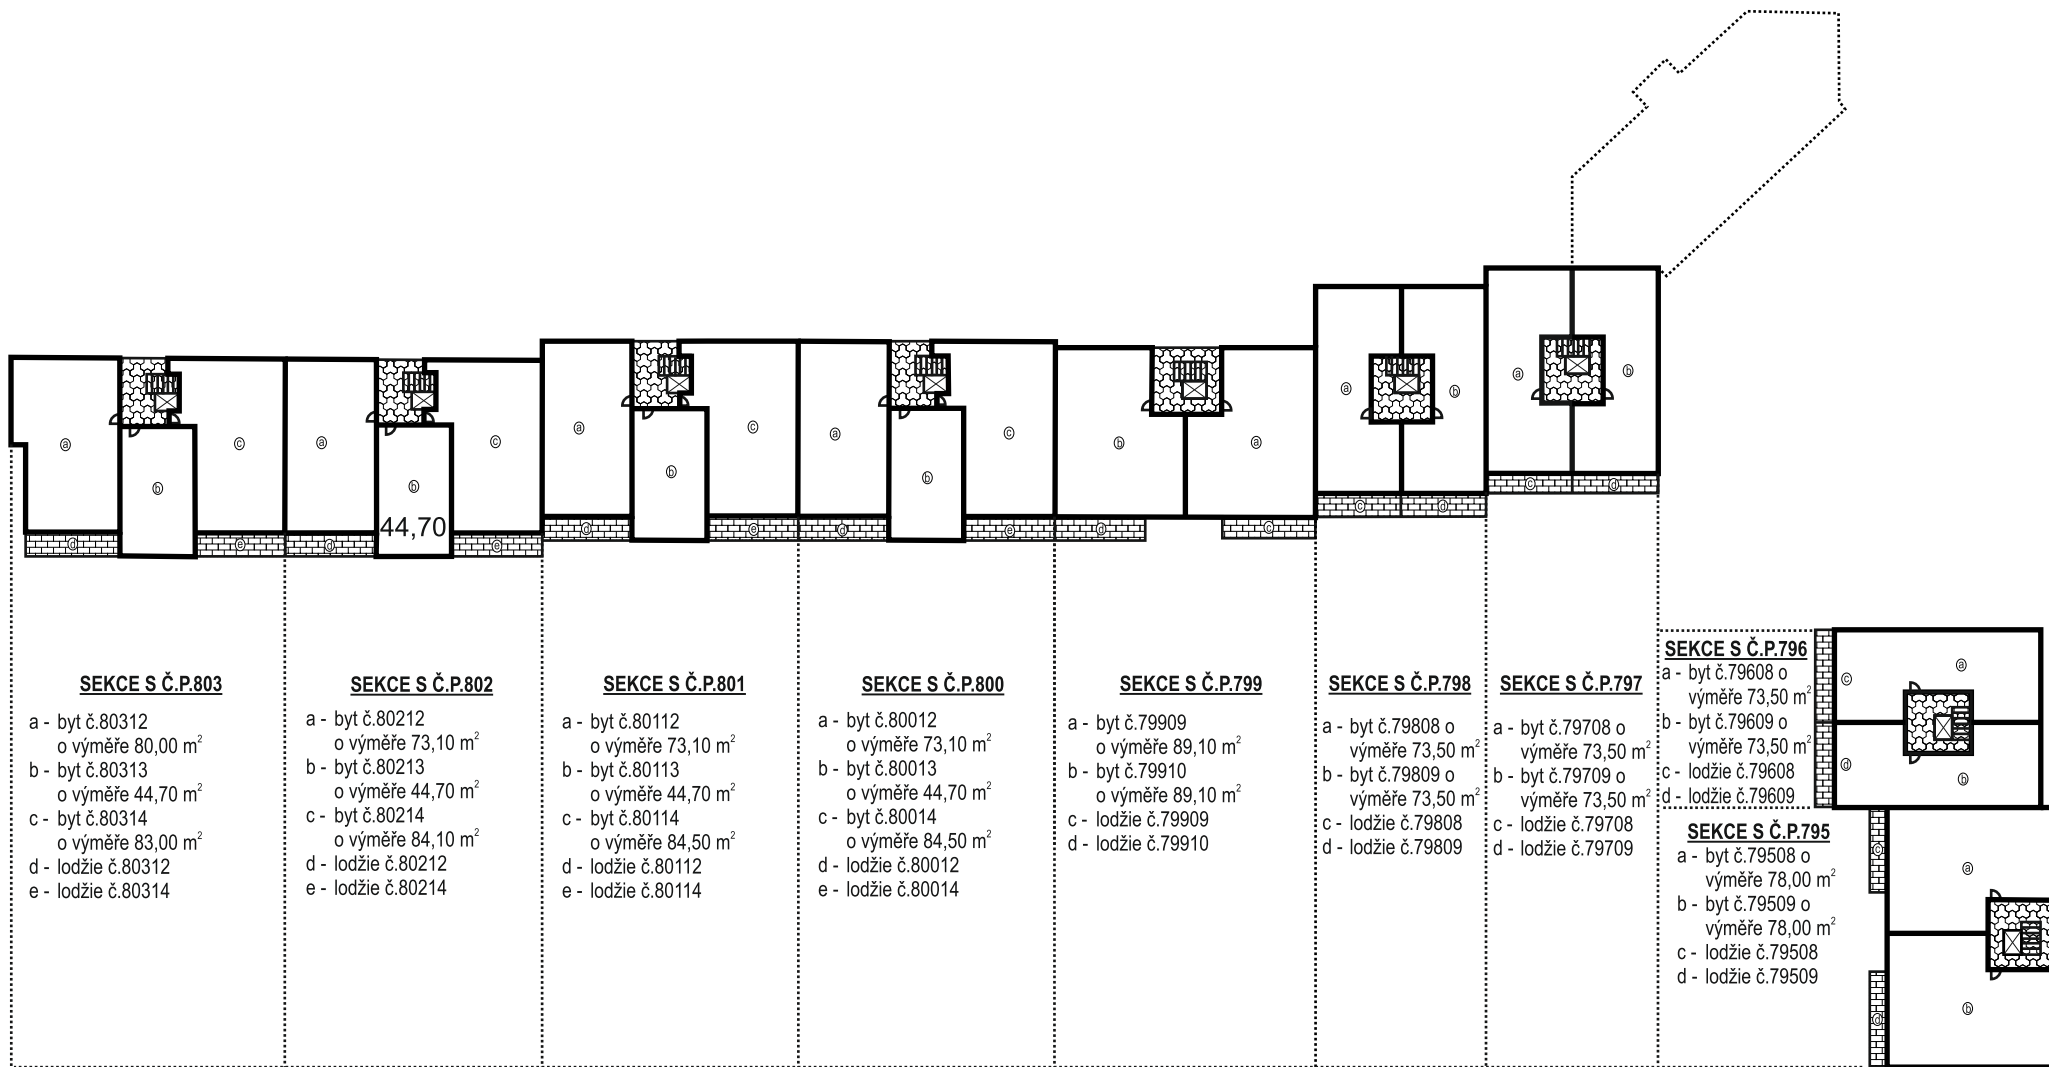

PŮDORYSNÉ SCHÉMA 4.NP DOMU S Č.P.795, Č.P.796, Č.P.797, Č.P.798, Č.P.799, Č.P.800, Č.P.801, Č.P.802, Č.P.803 A Č.P.804,
KATASTRÁLNÍ ÚZEMÍ ČIMICE, OBEC PRAHA