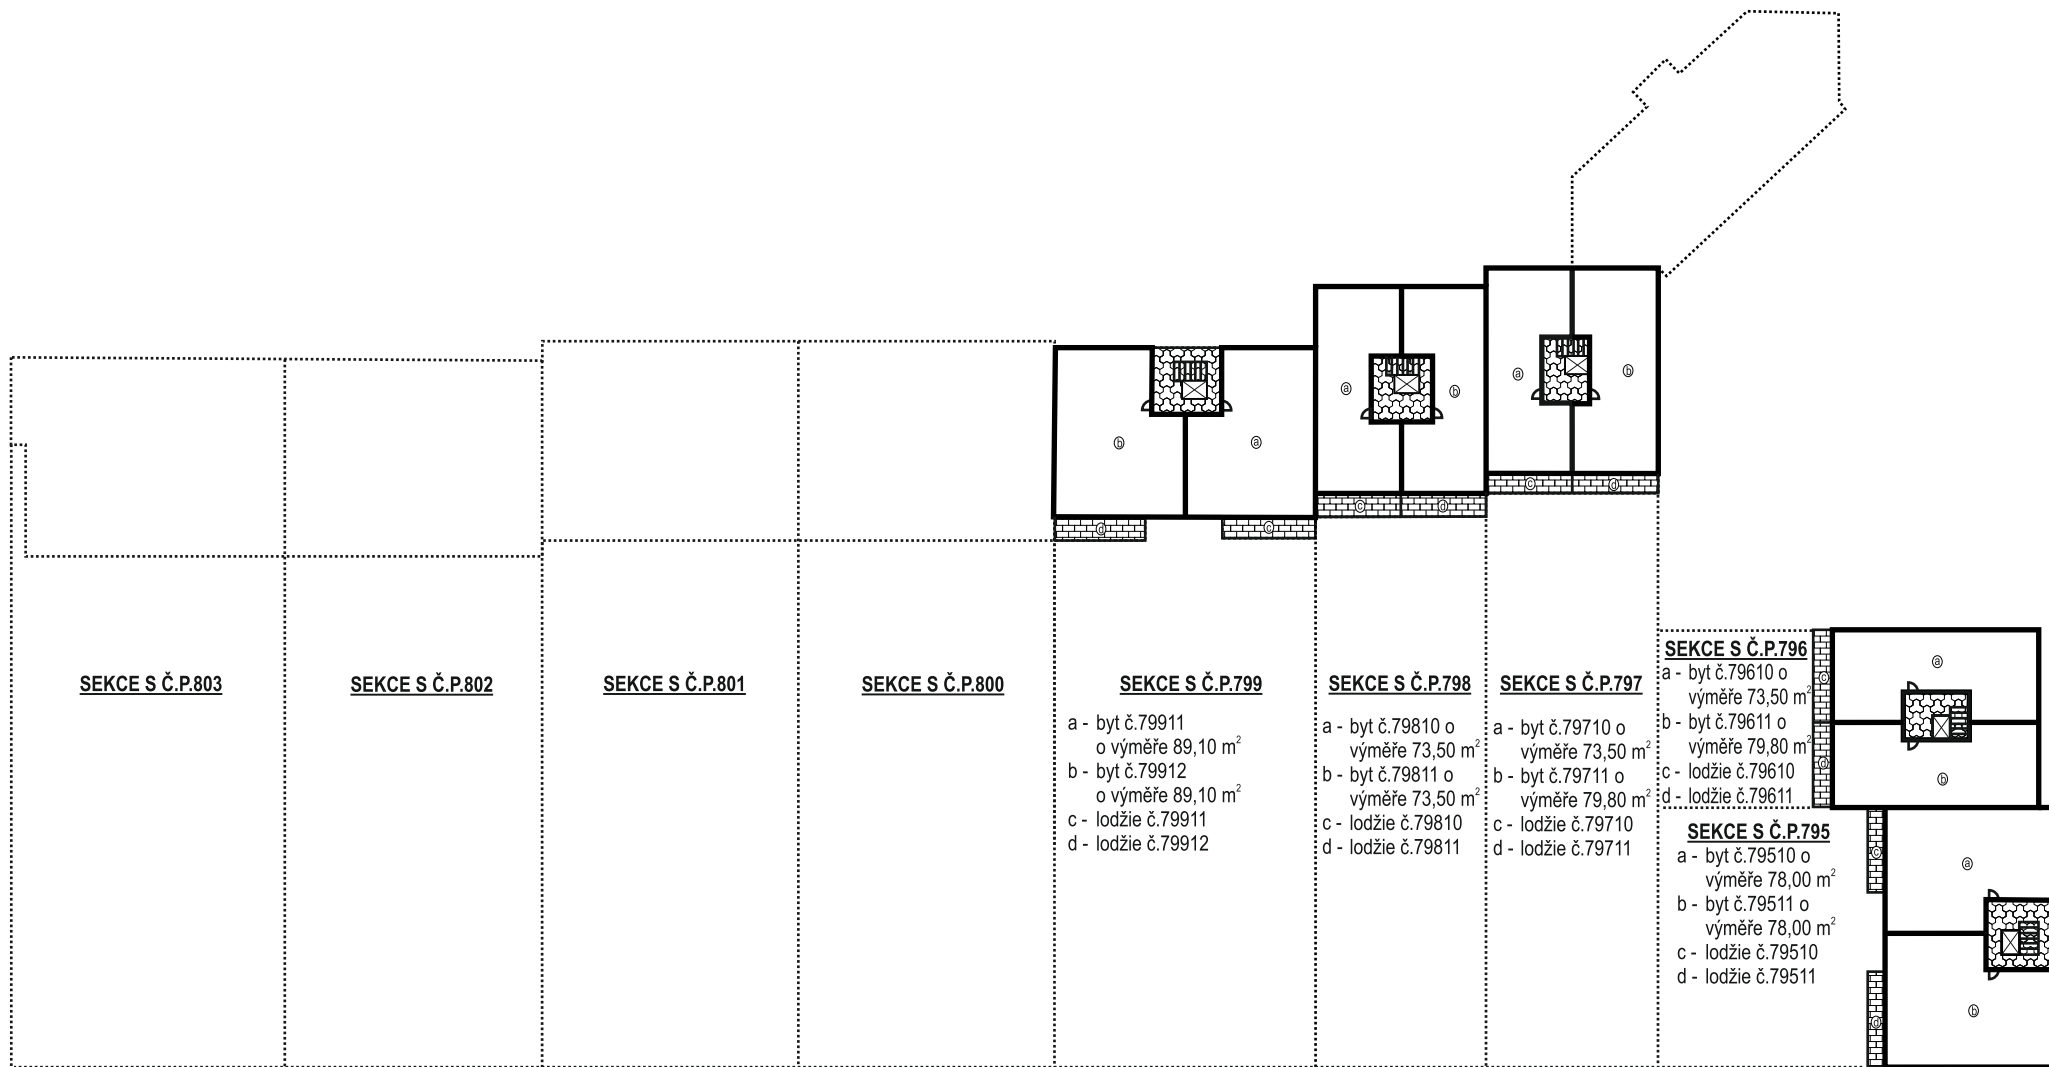

**PŮDORYSNÉ SCHÉMA 5.NP DOMU S Č.P.795, Č.P.796, Č.P.797, Č.P.798, Č.P.799, Č.P.800, Č.P.801, Č.P.802, Č.P.803 A Č.P.804,
KATASTRÁLNÍ ÚZEMÍ ČIMICE, OBEC PRAHA**