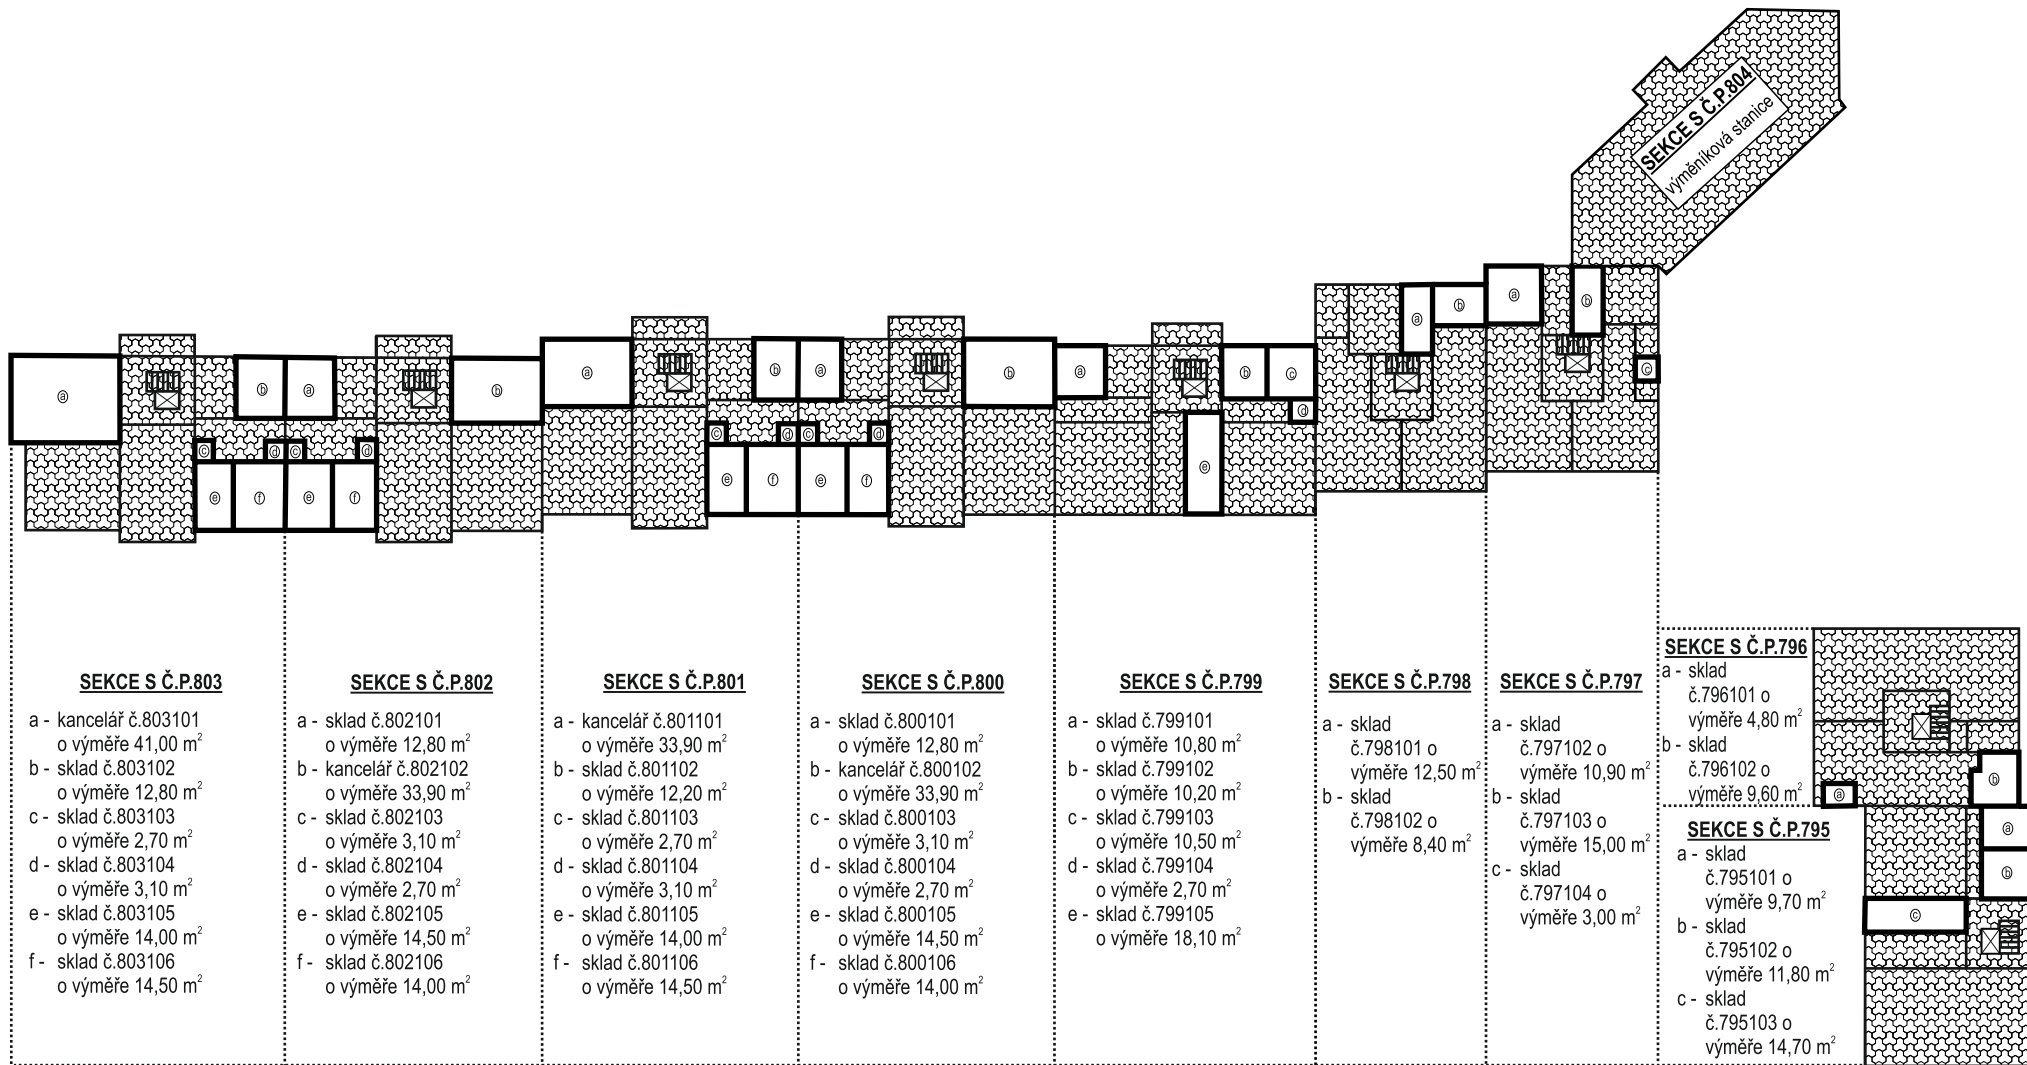

PŮDORYSNÁ SCHÉMATA DOMU S Č.P.795, Č.P.796, Č.P.797, Č.P.798, Č.P.799, Č.P.800, Č.P.801, Č.P.802, Č.P.803 A Č.P.804
KATASTRÁLNÍ ÚZEMÍ ČIMICE, OBEC PRAHA

LEGENDA :

OHRANIČENÍ A VÝPLŇ SPOLEČNÝCH ČÁSTÍ

OHRANIČENÍ A VÝPLŇ SPOLEČNÝCH ČÁSTÍ VE VÝLUČNÉM UŽÍVÁNÍ

OHRANIČENÍ A VÝPLŇ BYTŮ A NEBYTOVÝCH PROSTOR

POMOCNÉ ČÁRY

**PŮDORYSNÉ SCHÉMA 2.PP DOMU S Č.P.795, Č.P.796, Č.P.797, Č.P.798, Č.P.799, Č.P.800, Č.P.801, Č.P.802, Č.P.803 A Č.P.804,
KATASTRÁLNÍ ÚZEMÍ ČIMICE, OBEC PRAHA**