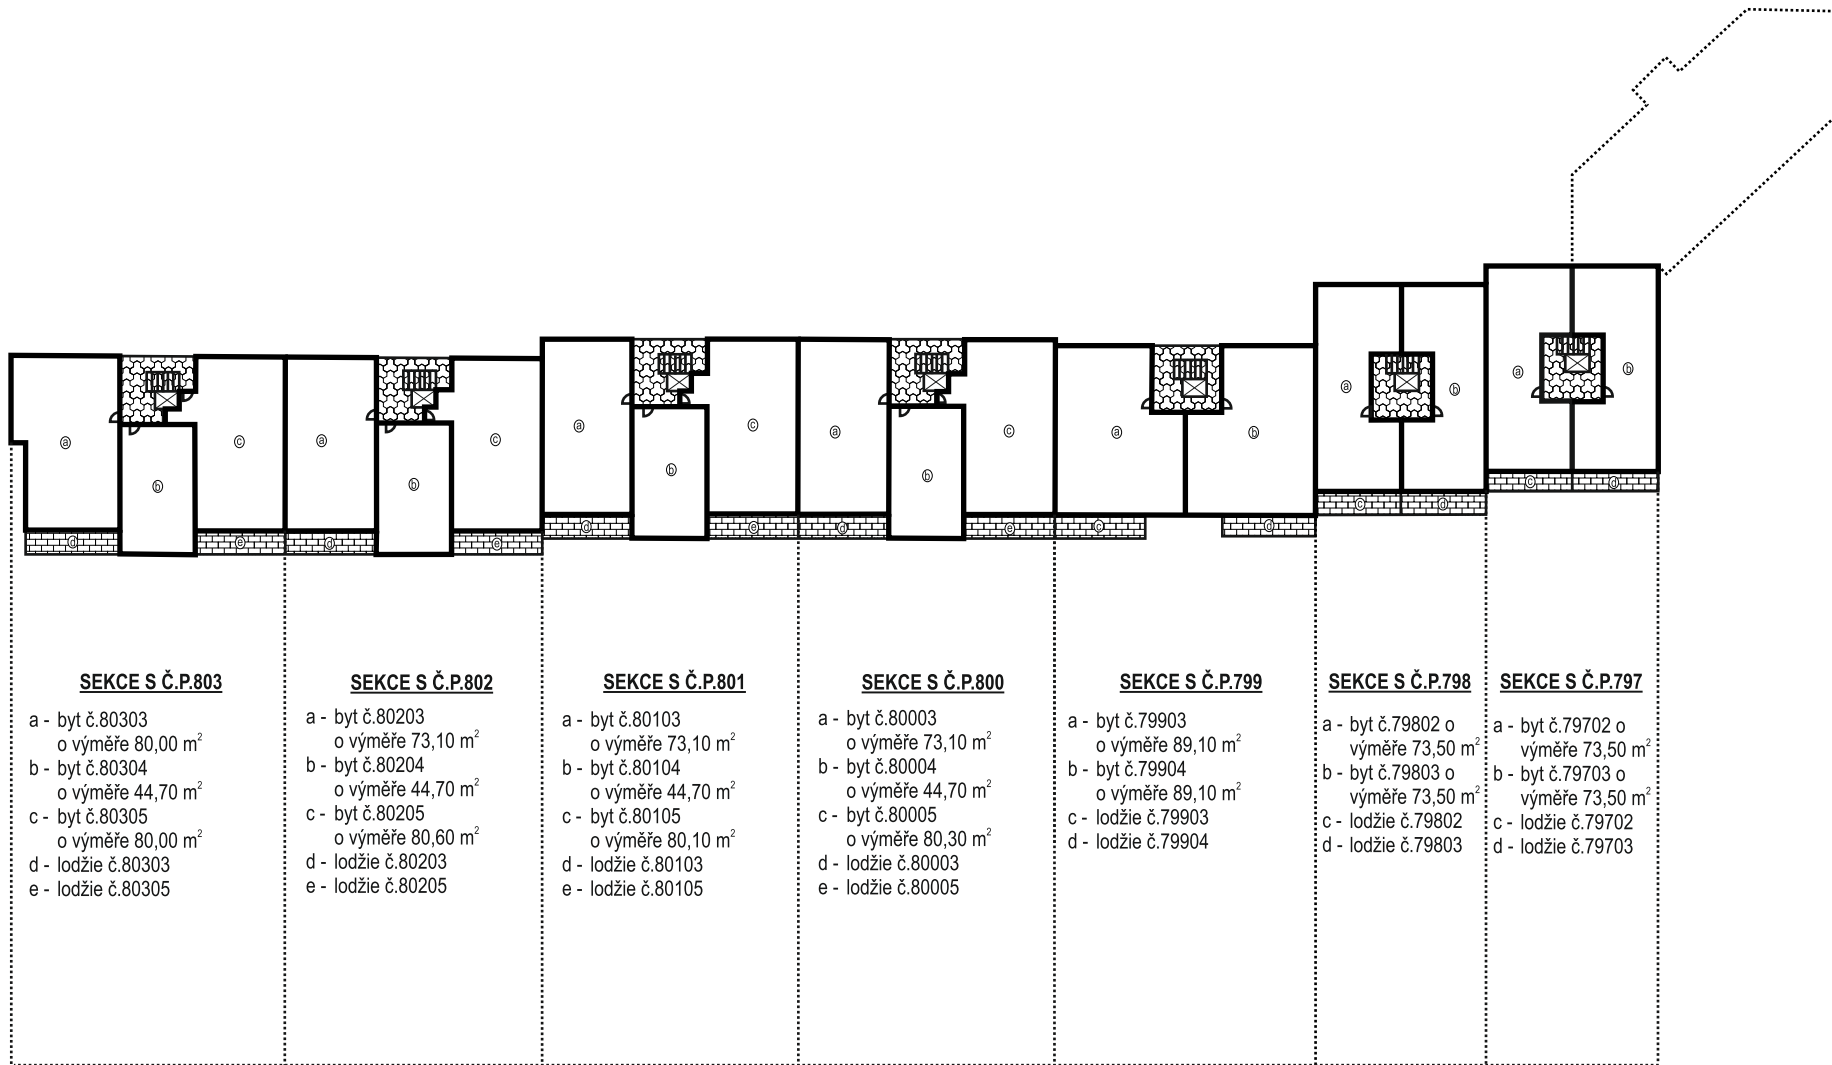

**PŮDORYSNÁ SCHÉMATA DOMU S Č.P.797, Č.P.798, Č.P.799, Č.P.800, Č.P.801, Č.P.802, Č.P.803 A Č.P.804**  
**KATASTRÁLNÍ ÚZEMÍ ČIMICE, OBEC PRAHA**

LEGENDA :

OHRANIČENÍ A VÝPLŇ SPOLEČNÝCH ČÁSTÍ

OHRANIČENÍ A VÝPLŇ SPOLEČNÝCH ČÁSTÍ VE VÝLUČNÉM UŽÍVÁNÍ

OHRANIČENÍ A VÝPLŇ BYTŮ A NEBYTOVÝCH PROSTOR

POMOCNÉ ČÁRY

**2.PP**

1.PP

**1.NP**

**2.NP**

# 3.NP

**4.NP**

**5.NP**

**6.NP**

**7.NP**