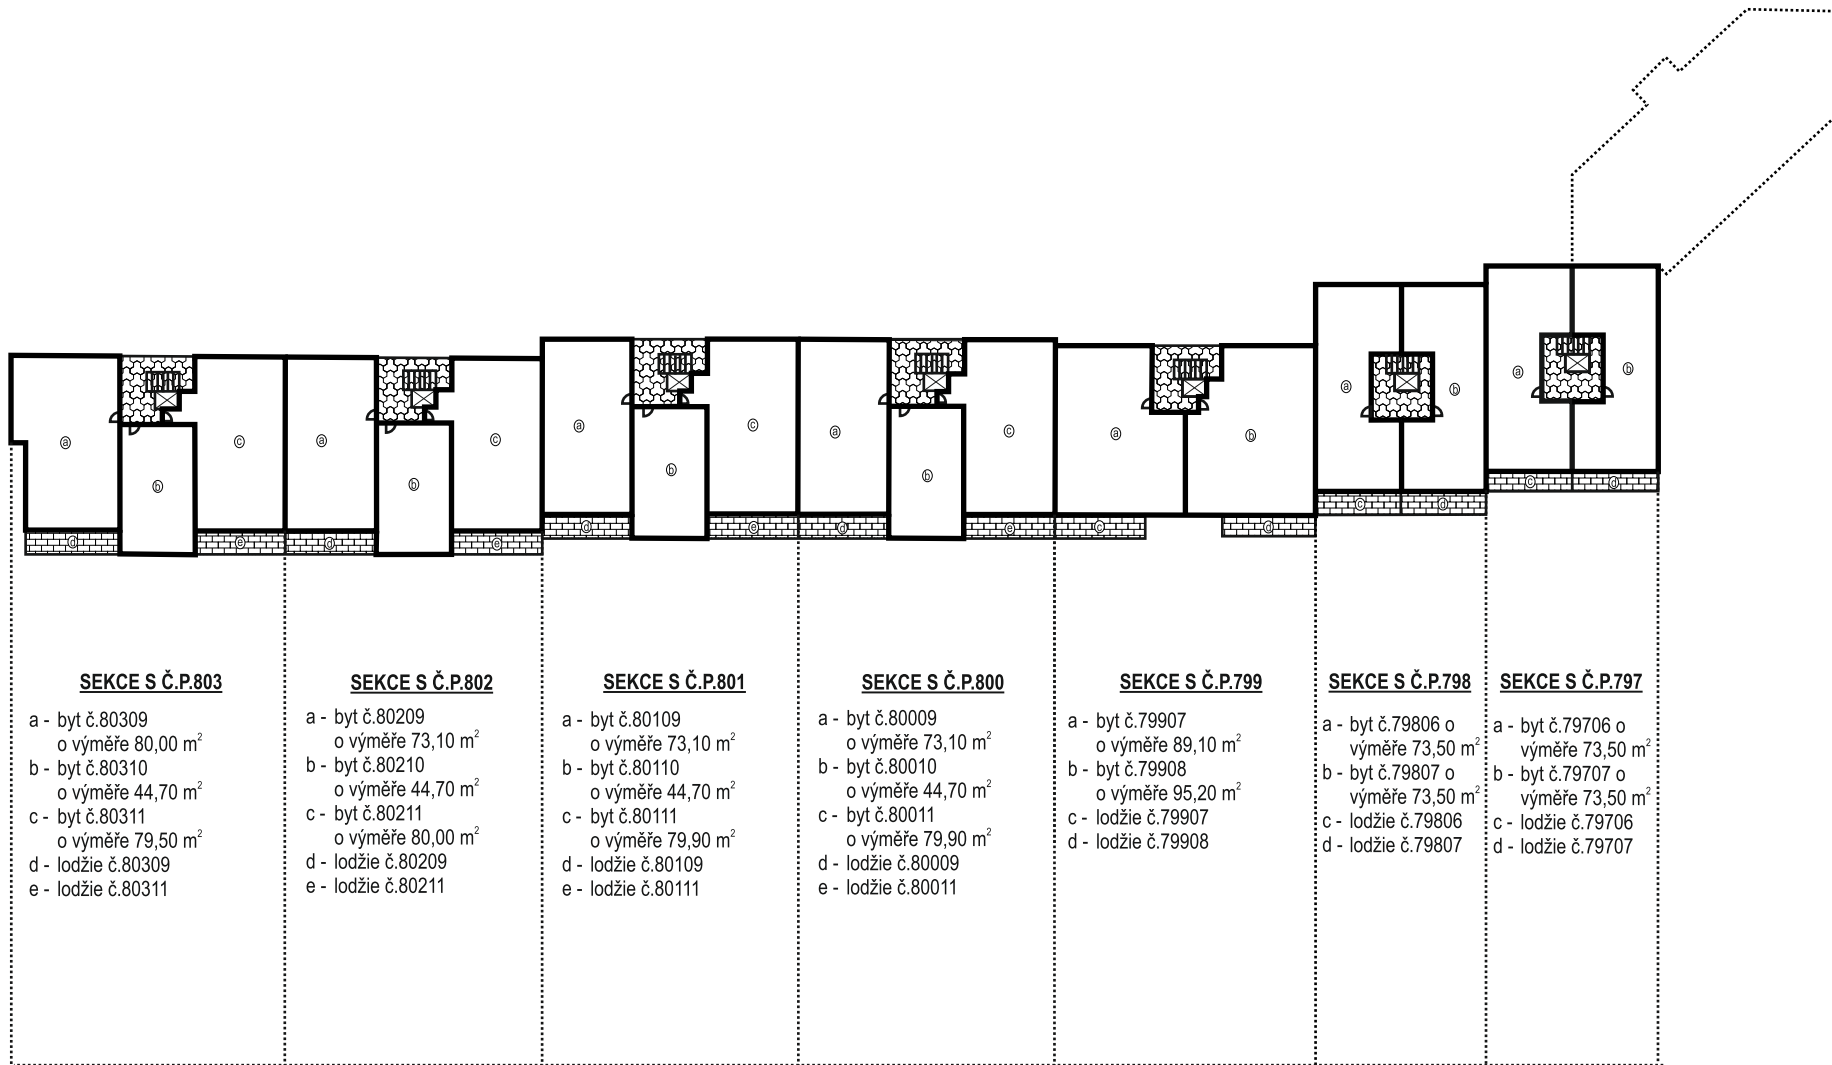

**PŮDORYSNÁ SCHÉMATA DOMU S Č.P.797, Č.P.798, Č.P.799, Č.P.800, Č.P.801, Č.P.802, Č.P.803 A Č.P.804**  
**KATASTRÁLNÍ ÚZEMÍ ČIMICE, OBEC PRAHA**

LEGENDA :

OHRANIČENÍ A VÝPLŇ SPOLEČNÝCH ČÁSTÍ

OHRANIČENÍ A VÝPLŇ SPOLEČNÝCH ČÁSTÍ VE VÝLUČNÉM UŽÍVÁNÍ

OHRANIČENÍ A VÝPLŇ BYTŮ A NEBYTOVÝCH PROSTOR

POMOCNÉ ČÁRY

**2.PP**

1.PP

**1.NP**

**2.NP**

# 3.NP

**4.NP**

**5.NP**

**6.NP**

**7.NP**