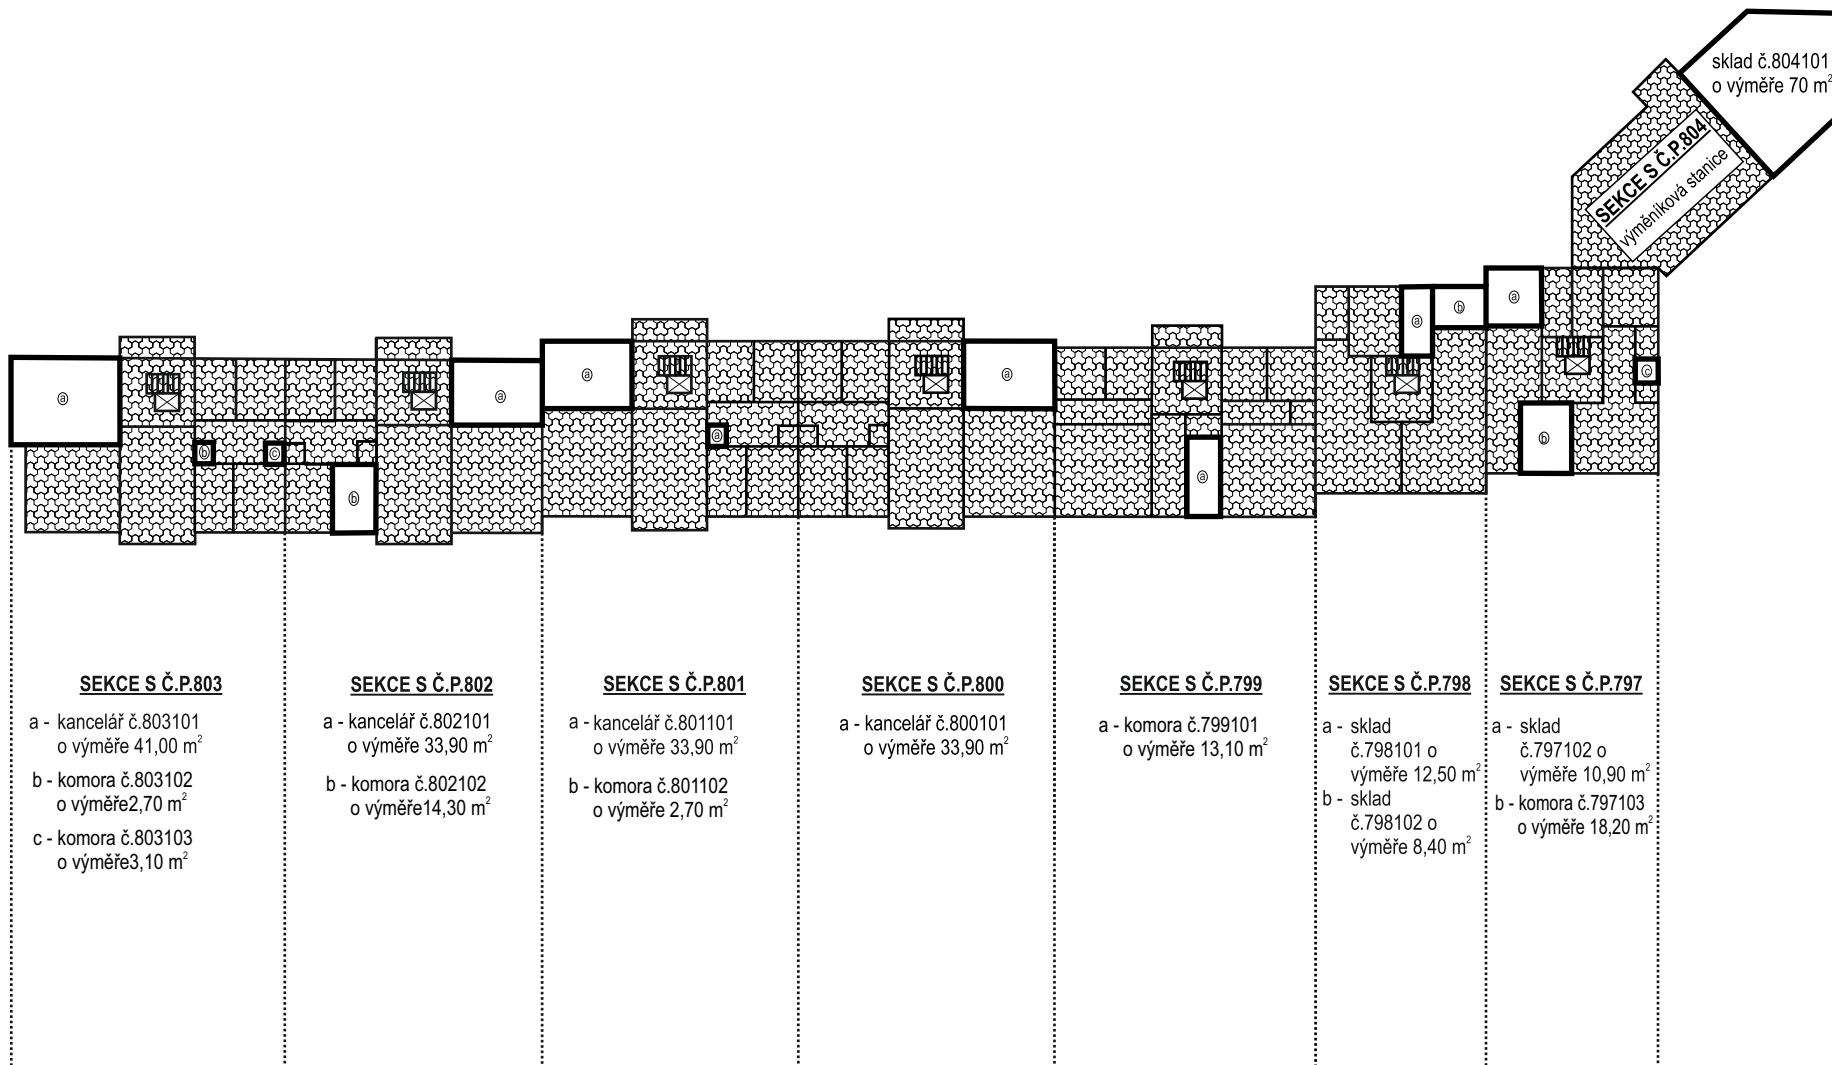

**PŮDORYSNÁ SCHÉMATA DOMU S Č.P.797, Č.P.798, Č.P.799, Č.P.800, Č.P.801, Č.P.802, Č.P.803 A Č.P.804**  
**KATASTRÁLNÍ ÚZEMÍ ČIMICE, OBEC PRAHA**

LEGENDA :

OHRANIČENÍ A VÝPLŇ SPOLEČNÝCH ČÁSTÍ

OHRANIČENÍ A VÝPLŇ SPOLEČNÝCH ČÁSTÍ VE VÝLUČNÉM UŽÍVÁNÍ

OHRANIČENÍ A VÝPLŇ BYTŮ A NEBYTOVÝCH PROSTOR

POMOCNÉ ČÁRY

**2.PP**

1.PP

**1.NP**

**2.NP**