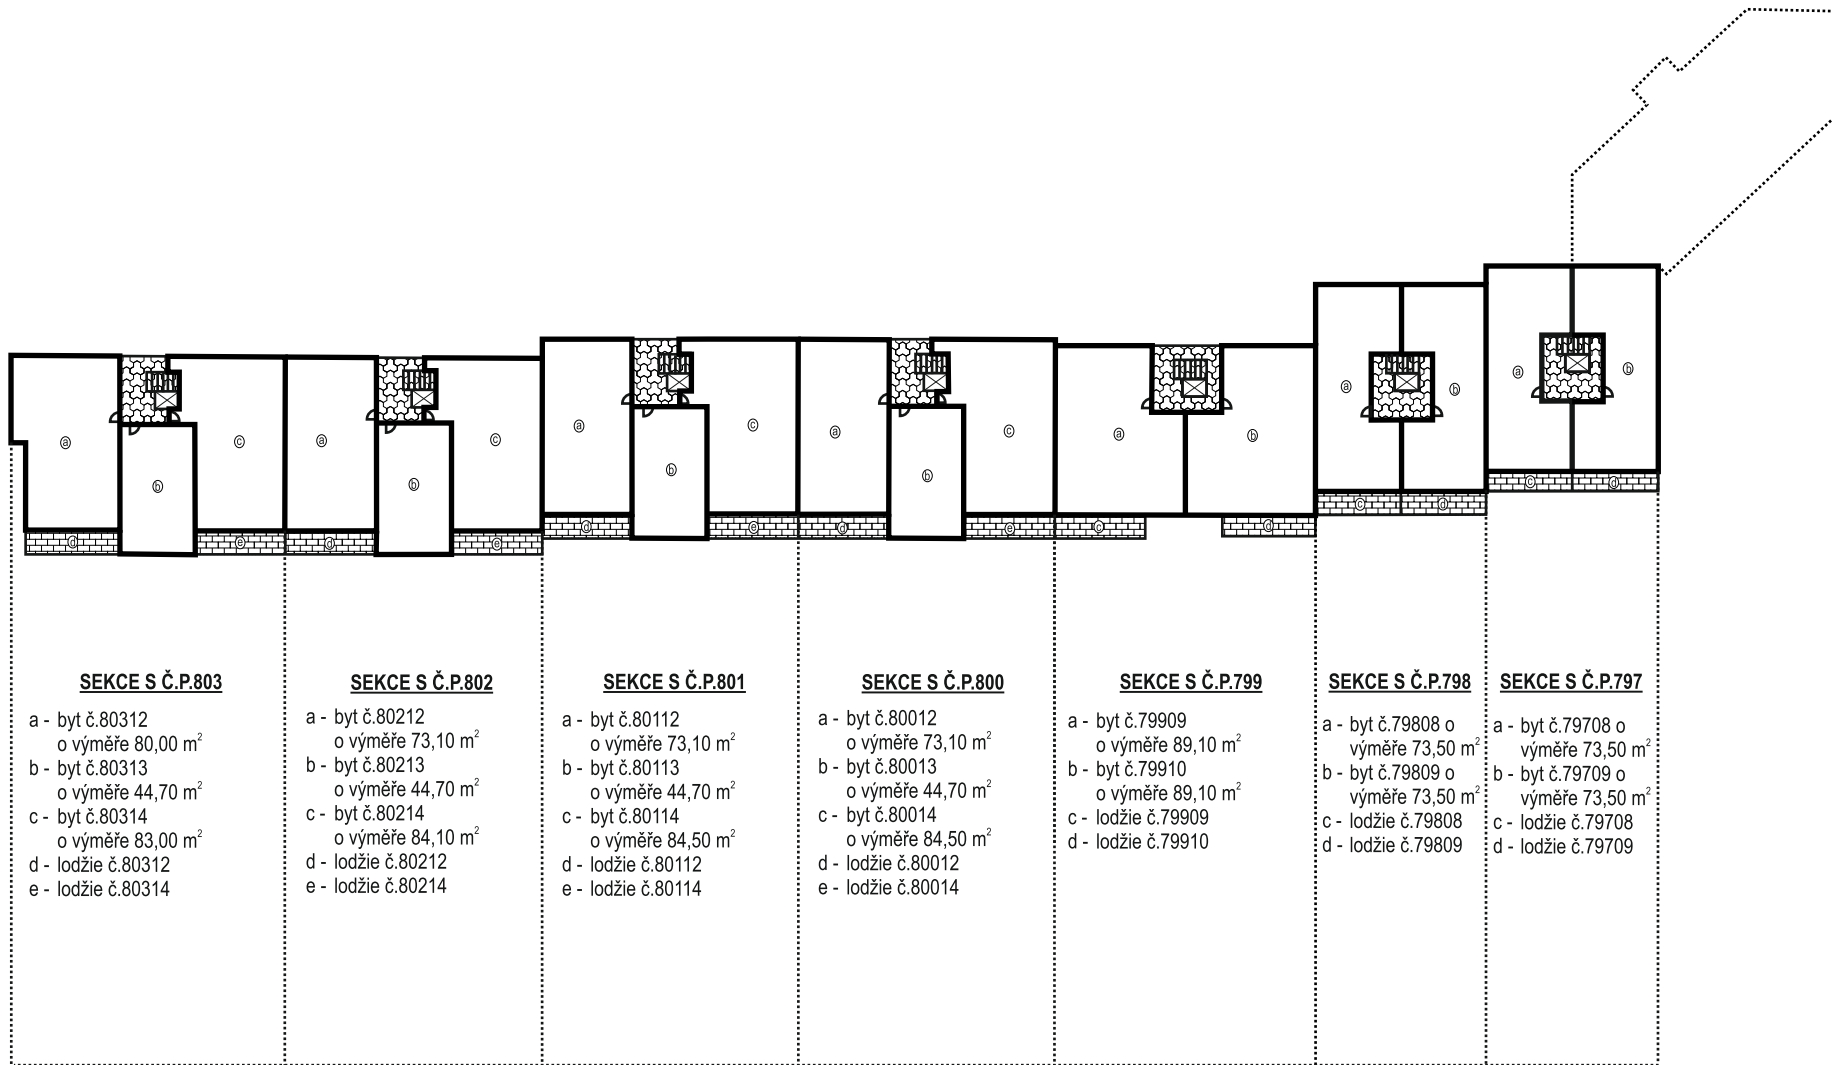

**PŮDORYSNÁ SCHÉMATA DOMU S Č.P.797, Č.P.798, Č.P.799, Č.P.800, Č.P.801, Č.P.802, Č.P.803 A Č.P.804**  
**KATASTRÁLNÍ ÚZEMÍ ČIMICE, OBEC PRAHA**

LEGENDA :

OHRANIČENÍ A VÝPLŇ SPOLEČNÝCH ČÁSTÍ

OHRANIČENÍ A VÝPLŇ SPOLEČNÝCH ČÁSTÍ VE VÝLUČNÉM UŽÍVÁNÍ

OHRANIČENÍ A VÝPLŇ BYTŮ A NEBYTOVÝCH PROSTOR

POMOCNÉ ČÁRY

**2.PP**

1.PP

**1.NP**

**2.NP**

# 3.NP

**4.NP**

**5.NP**

**6.NP**

**7.NP**