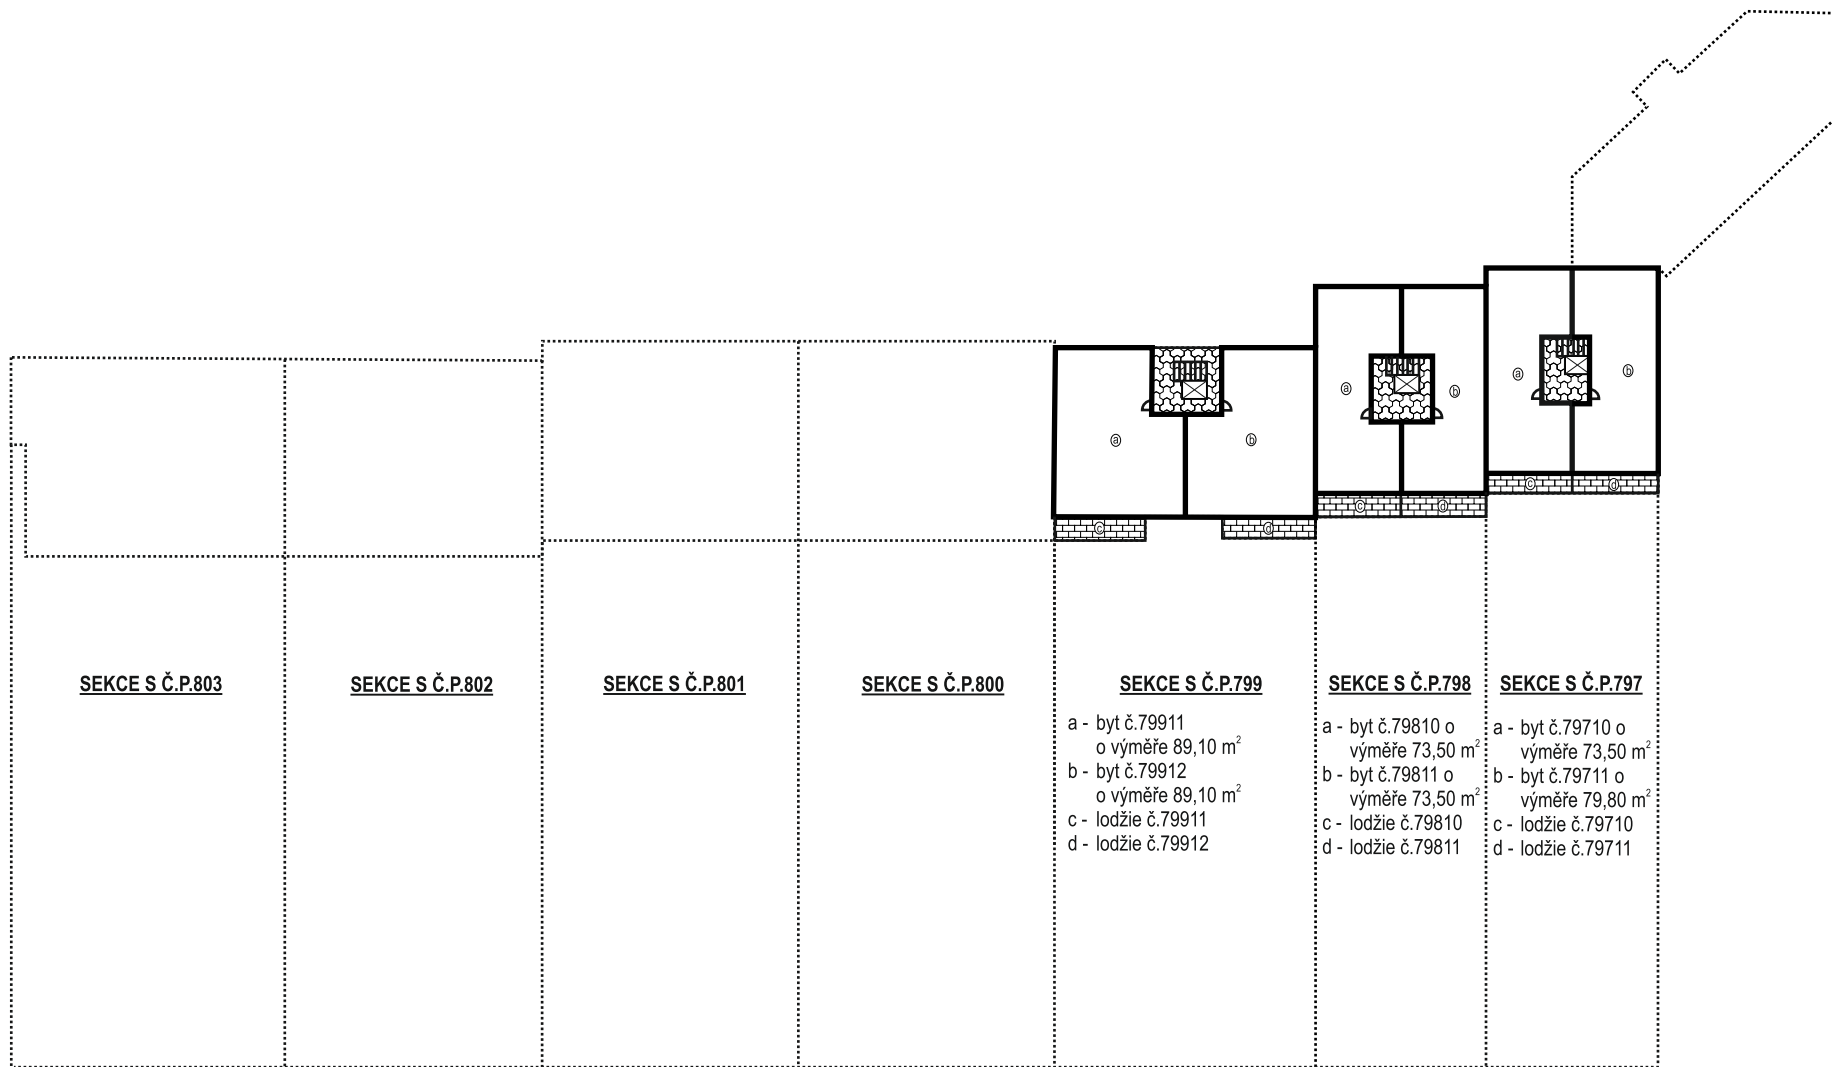

**PŮDORYSNÁ SCHÉMATA DOMU S Č.P.797, Č.P.798, Č.P.799, Č.P.800, Č.P.801, Č.P.802, Č.P.803 A Č.P.804**  
**KATASTRÁLNÍ ÚZEMÍ ČIMICE, OBEC PRAHA**

LEGENDA :

OHRANIČENÍ A VÝPLŇ SPOLEČNÝCH ČÁSTÍ

OHRANIČENÍ A VÝPLŇ SPOLEČNÝCH ČÁSTÍ VE VÝLUČNÉM UŽÍVÁNÍ

# 3.NP

**4.NP**

**5.NP**

**6.NP**

**7.NP**