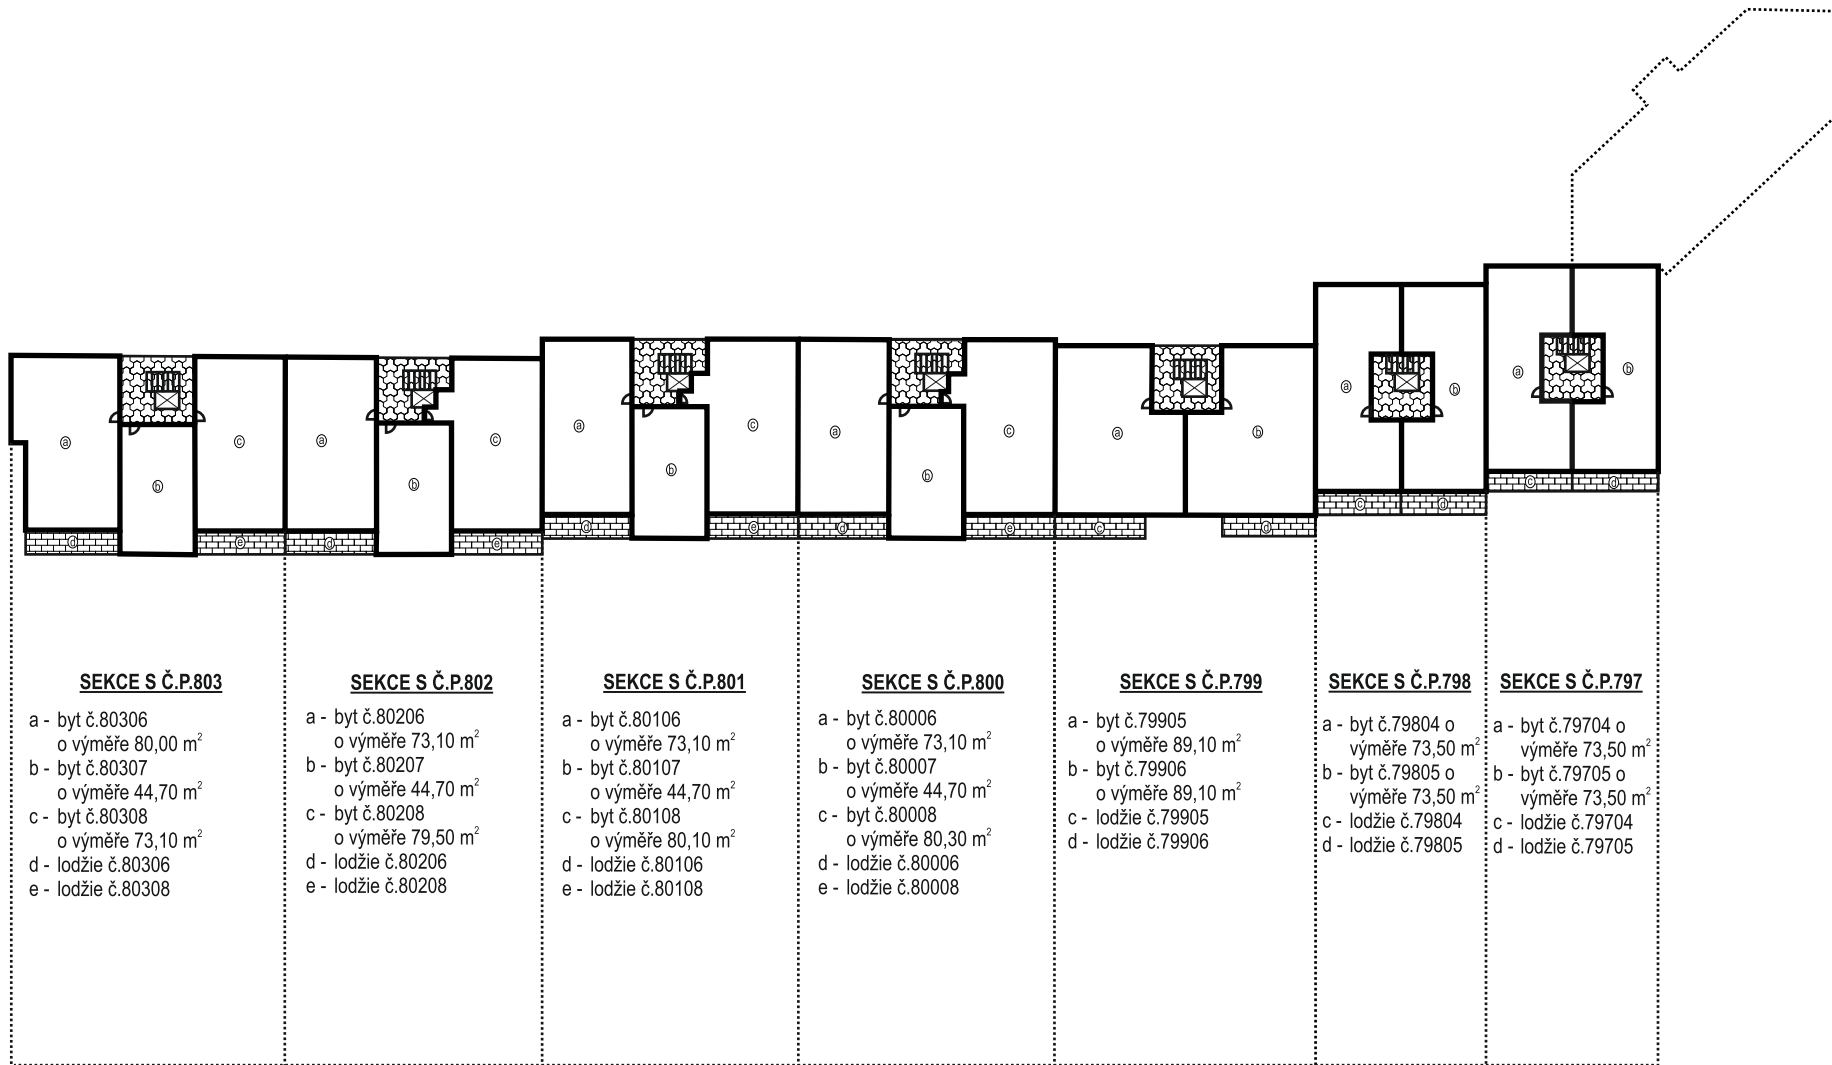

**PŮDORYSNÁ SCHÉMATA DOMU S Č.P.797, Č.P.798, Č.P.799, Č.P.800, Č.P.801, Č.P.802, Č.P.803 A Č.P.804**  
**KATASTRÁLNÍ ÚZEMÍ ČIMICE, OBEC PRAHA**

LEGENDA :

OHRANIČENÍ A VÝPLŇ SPOLEČNÝCH ČÁSTÍ

OHRANIČENÍ A VÝPLŇ SPOLEČNÝCH ČÁSTÍ VE VÝLUČNÉM UŽÍVÁNÍ

OHRANIČENÍ A VÝPLŇ BYTŮ A NEBYTOVÝCH PROSTOR

POMOCNÉ ČÁRY

**2.PP**

1.PP

**1.NP**

**2.NP**

# 3.NP

**4.NP**

**5.NP**

**6.NP**

**7.NP**