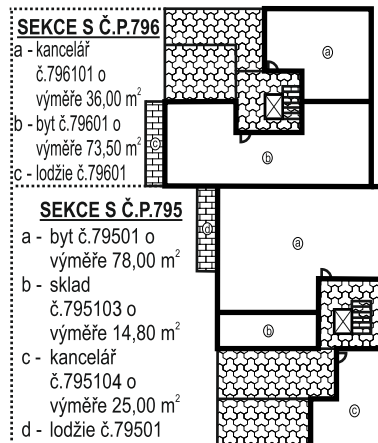

PŮDORYSNÁ SCHÉMATA DOMU S Č.P.795 A Č.P.796
KATASTRÁLNÍ ÚZEMÍ ČIMICE, OBEC PRAHA

LEGENDA :

OHRANIČENÍ A VÝPLŇ SPOLEČNÝCH ČÁSTÍ

OHRANIČENÍ A VÝPLŇ SPOLEČNÝCH ČÁSTÍ VE VÝLUČNÉM UŽÍVÁNÍ

OHRANIČENÍ A VÝPLŇ BYTŮ A NEBYTOVÝCH PROSTOR

POMOCNÉ ČÁRY

1.PP

1.NP

2.NP

3.NP

4.NP

5.NP

6.NP