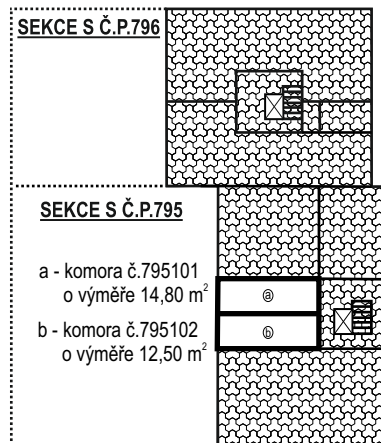

PŮDORYSNÁ SCHÉMATA DOMU S Č.P.795 A Č.P.796
KATASTRÁLNÍ ÚZEMÍ ČIMICE, OBEC PRAHA

LEGENDA :

OHRANIČENÍ A VÝPLŇ SPOLEČNÝCH ČÁSTÍ

OHRANIČENÍ A VÝPLŇ SPOLEČNÝCH ČÁSTÍ VE VÝLUČNÉM UŽÍVÁNÍ

OHRANIČENÍ A VÝPLŇ BYTŮ A NEBYTOVÝCH PROSTOR

POMOCNÉ ČÁRY

1.PP

1.NP

2.NP

3.NP

4.NP

5.NP

6.NP